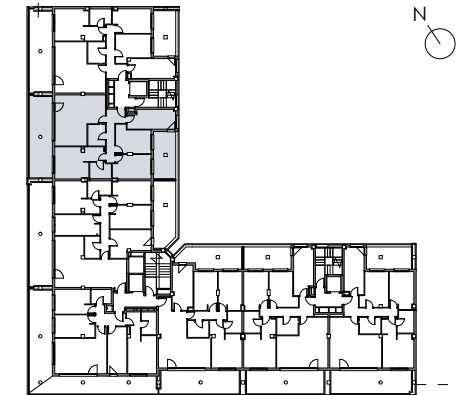

EMPLAZAMIENTO

DATOS DE VIVIENDA

ESCALERA	3
VIVIENDA	PA
PLANTA	2º a 7º
ESCALA:	1:50

SUPERFICIES DE VIVIENDA

SUPERFICIES ÚTILES Planta 2º a 7º Esc3_PA	
01.Salón-Comedor	24.39
02.Cocina	10.11
03.Habit.1	14.5
04.Habit.2	10.19
05.Habit.3	10.05
06.Dist.1	3.19
07.Dist.2	3.75
08.Baño	3.93
09.Aseo	4.21
10.Terraza 1	21.03
11.Terraza 2	11.59
Total	116.94