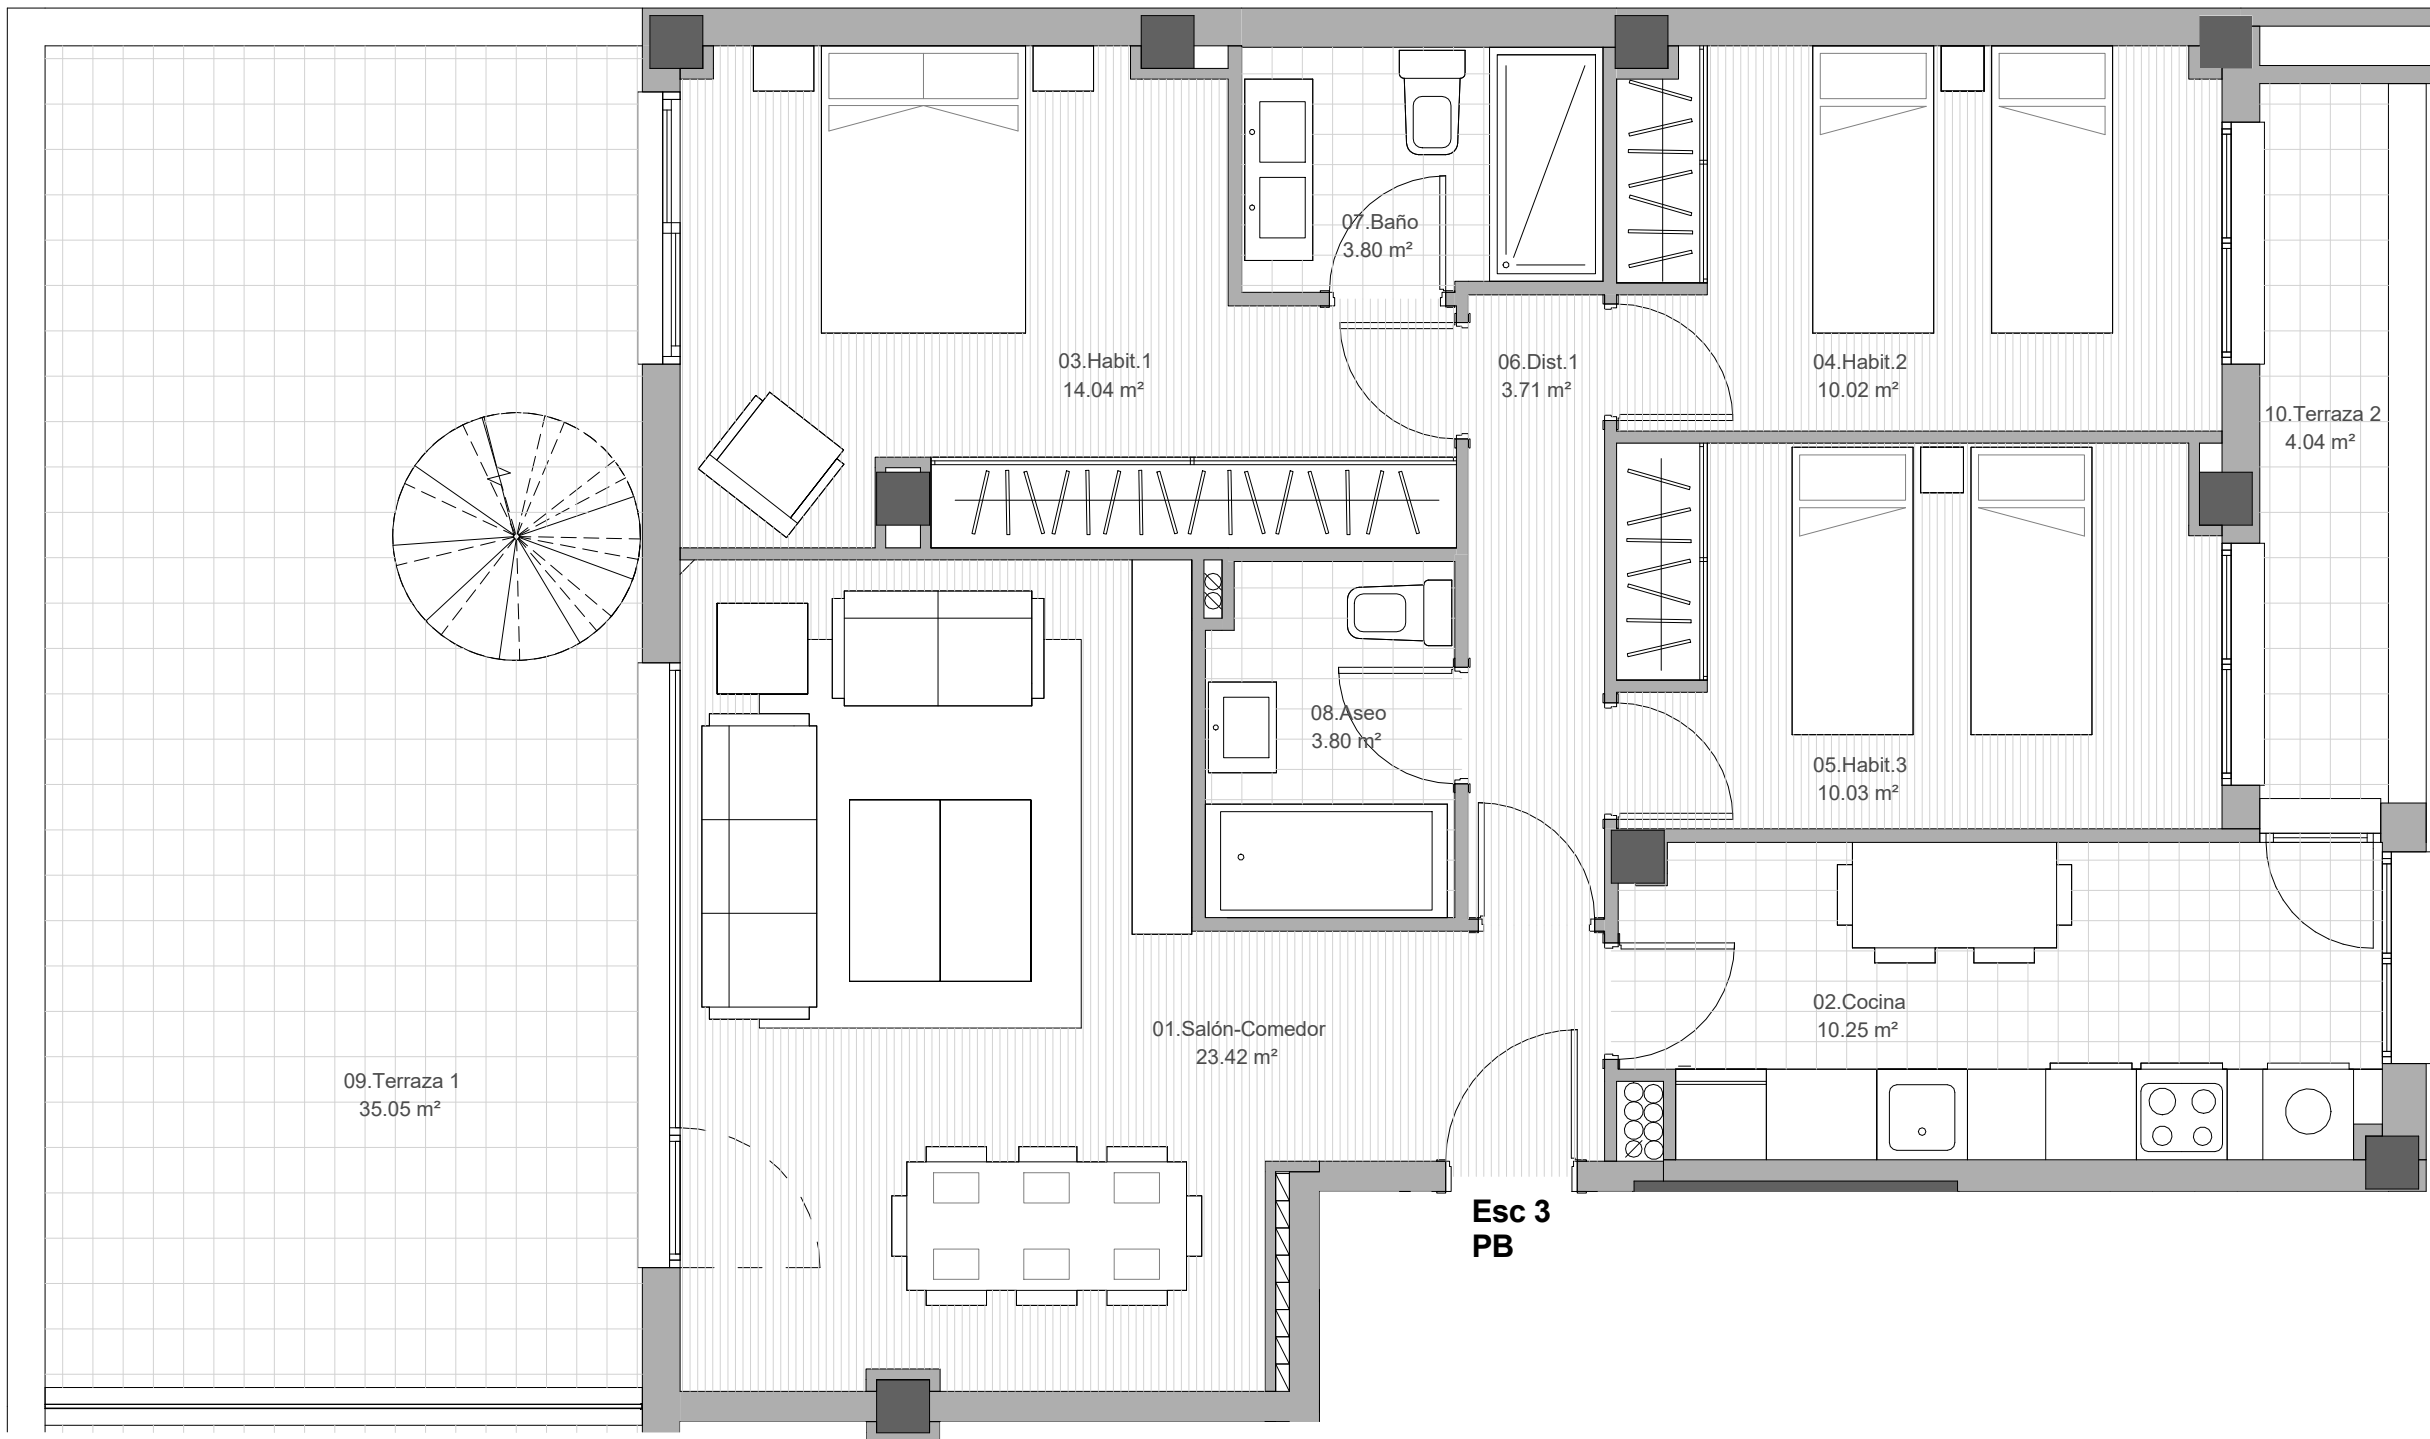

EMPLAZAMIENTO

DATOS DE VIVIENDA

ESCALERA	3
VIVIENDA	PB
PLANTA	Ático y Torreones
ESCALA:	1:50

SUPERFICIES DE VIVIENDA

SUPERFICIES ÚTILES Planta Áticos Esc3_PB	
01.Salón-Comedor	23.42
02.Cocina	10.25
03.Habit.1	14.04
04.Habit.2	10.02
05.Habit.3	10.03
06.Dist.1	3.71
07.Baño	3.8
08.Aseo	3.8
09.Terraza 1	35.05
10.Terraza 2	4.04
Total	118.16

EMPLAZAMIENTO

DATOS DE VIVIENDA

ESCALERA	3
VIVIENDA	PB
PLANTA	Ático y Torreones
ESCALA:	1:50

SUPERFICIES DE VIVIENDA

SUPERFICIES ÚTILES Planta Torreones Esc3_PB	
11.Solarium	77.3
Total	77.3