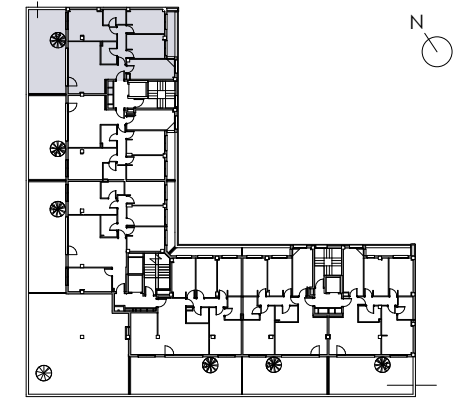

EMPLAZAMIENTO

DATOS DE VIVIENDA

ESCALERA	3
VIVIENDA	PB
PLANTA	Ático y Torreones
ESCALA:	1:50

SUPERFICIES DE VIVIENDA

SUPERFICIES ÚTILES Planta Áticos Esc3_PB	
01.Salón-Comedor	23.42
02.Cocina	10.25
03.Habit.1	14.04
04.Habit.2	10.02
05.Habit.3	10.03
06.Dist.1	3.71
07.Baño	3.8
08.Aseo	3.8
09.Terraza 1	35.05
10.Terraza 2	4.04
Total	118.16

EMPLAZAMIENTO

DATOS DE VIVIENDA

ESCALERA	3
VIVIENDA	PB
PLANTA	Ático y Torreones
ESCALA:	1:50

SUPERFICIES DE VIVIENDA

SUPERFICIES ÚTILES Planta Torreones Esc3_PB	
11.Solarium	77.3
Total	77.3