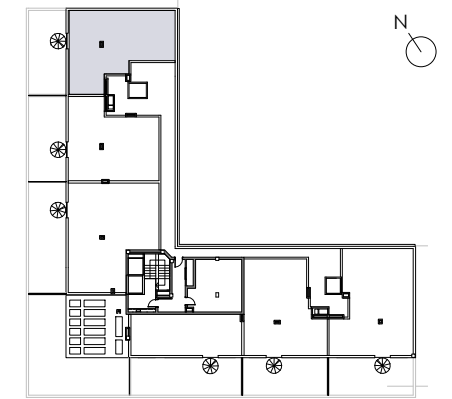

EMPLAZAMIENTO

DATOS DE VIVIENDA

ESCALERA	3
VIVIENDA	PB
PLANTA	Ático y Torreones
ESCALA:	1:50

SUPERFICIES DE VIVIENDA

SUPERFICIES ÚTILES Planta Áticos Esc3_PB	
01.Salón-Comedor	23.42
02.Cocina	10.25
03.Habit.1	14.04
04.Habit.2	10.02
05.Habit.3	10.03
06.Dist.1	3.71
07.Baño	3.8
08.Aseo	3.8
09.Terraza 1	35.05
10.Terraza 2	4.04
Total	118.16

EMPLAZAMIENTO

DATOS DE VIVIENDA

ESCALERA	3
VIVIENDA	PB
PLANTA	Ático y Torreones
ESCALA:	1:50

SUPERFICIES DE VIVIENDA

SUPERFICIES ÚTILES Planta Torreones Esc3_PB	
11.Solarium	77.3
Total	77.3