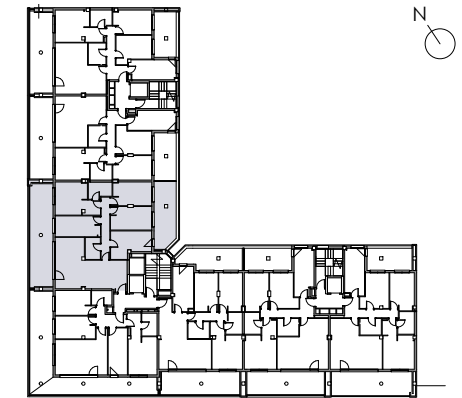

EMPLAZAMIENTO

DATOS DE VIVIENDA

ESCALERA	2
VIVIENDA	PC
PLANTA	2º a 7º
ESCALA:	1:50

SUPERFICIES DE VIVIENDA

SUPERFICIES ÚTILES Planta 2º a 7º Esc2_PC	
01.Salón-Comedor	30.49
02.Cocina	10.94
03.Habit.1	13.74
04.Habit.2	10.31
05.Habit.3	10.78
06.Habit.4	10.41
07.Dist.1	5.94
08.Baño	7.88
09.Terraza 1	26.6
10.Terraza 2	15.88
Total	142.97