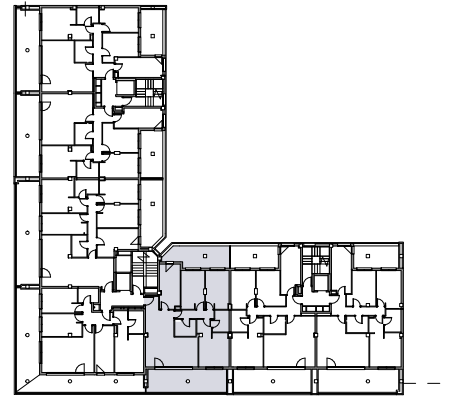

EMPLAZAMIENTO

DATOS DE VIVIENDA

ESCALERA	2
VIVIENDA	PA
PLANTA	2º a 7º
ESCALA:	1:50

SUPERFICIES DE VIVIENDA

SUPERFICIES ÚTILES Planta 2º a 7º Esc2_PA	
01.Salón-Comedor	27.93
02.Cocina	10.15
03.Habit.1	13.52
04.Habit.2	10.09
05.Habit.3	10.16
06.Dist.1	3.74
07.Baño	3.79
08.Aseo	3.87
09.Terraza 1	20.27
10.Terraza 2	14.33
Total	117.85