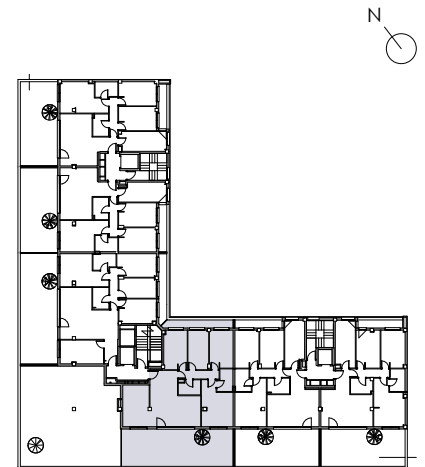

EMPLAZAMIENTO

DATOS DE VIVIENDA

ESCALERA	2
VIVIENDA	PA
PLANTA	Ático y Torreones
ESCALA:	1:75

SUPERFICIES DE VIVIENDA

SUPERFICIES ÚTILES Planta Áticos Esc2_PA	
01. Salón-Comedor	25.6
02. Cocina	12.07
03. Habit. 1	14.01
04. Habit. 2	10.02
05. Habit. 3	10.14
06. Habit. 4	9.02
07. Dist. 1	3.89
08. Baño	3.66
09. Aseo	3.51
10. Terraza 1	46.02
11. Terraza 2	6.12
12. Solarium	51.1
Total	195.16

1 V_Planta Atico_Esc2 PA
V19 1 : 75

2 V_Planta Torreones Esc2 PA
V19 1 : 75