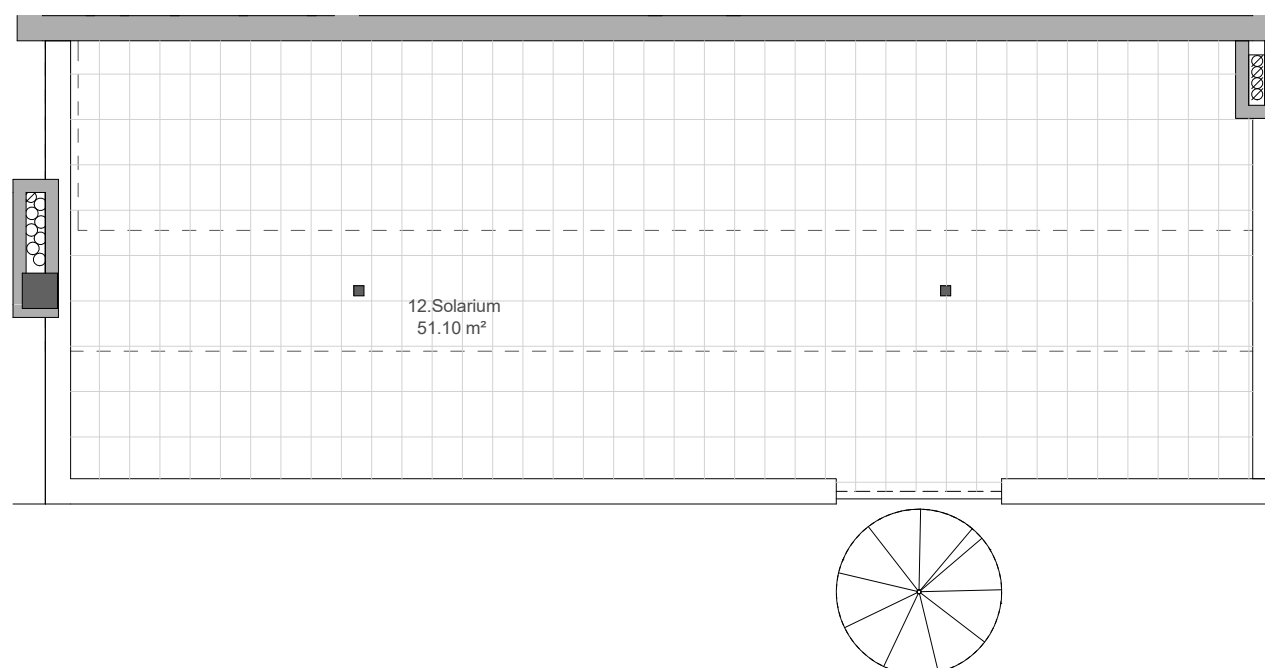

EMPLAZAMIENTO

DATOS DE VIVIENDA

ESCALERA	2
VIVIENDA	PA
PLANTA	Ático y Torreones
ESCALA:	1:75

SUPERFICIES DE VIVIENDA

SUPERFICIES ÚTILES Planta Áticos Esc2_PA	
01. Salón-Comedor	25.6
02. Cocina	12.07
03. Habit. 1	14.01
04. Habit. 2	10.02
05. Habit. 3	10.14
06. Habit. 4	9.02
07. Dist. 1	3.89
08. Baño	3.66
09. Aseo	3.51
10. Terraza 1	46.02
11. Terraza 2	6.12
12. Solarium	51.1
Total	195.16

1 V_Planta Atico_Esc2 PA
V19 1 : 75

2 V_Planta Torreones Esc2 PA
V19 1 : 75