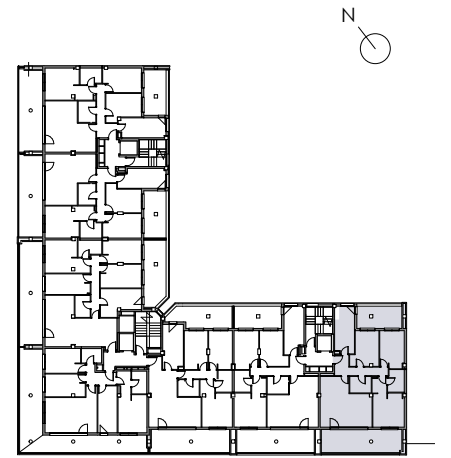

EMPLAZAMIENTO

DATOS DE VIVIENDA

ESCALERA	1
VIVIENDA	PB
PLANTA	2º a 7º
ESCALA:	1:50

SUPERFICIES DE VIVIENDA

SUPERFICIES ÚTILES Planta 2º a 7º Esc1_PB	
01.Salón-Comedor	24.85
02.Cocina	10.31
03.Habit.1	14.36
04.Habit.2	10.04
05.Habit.3	10.06
06.Dist.1	3.37
07.Dist.2	3.75
08.Baño	4.07
09.Aseo	3.94
10.Terraza 1	20.72
11.Terraza 2	11.06
Total	116.53