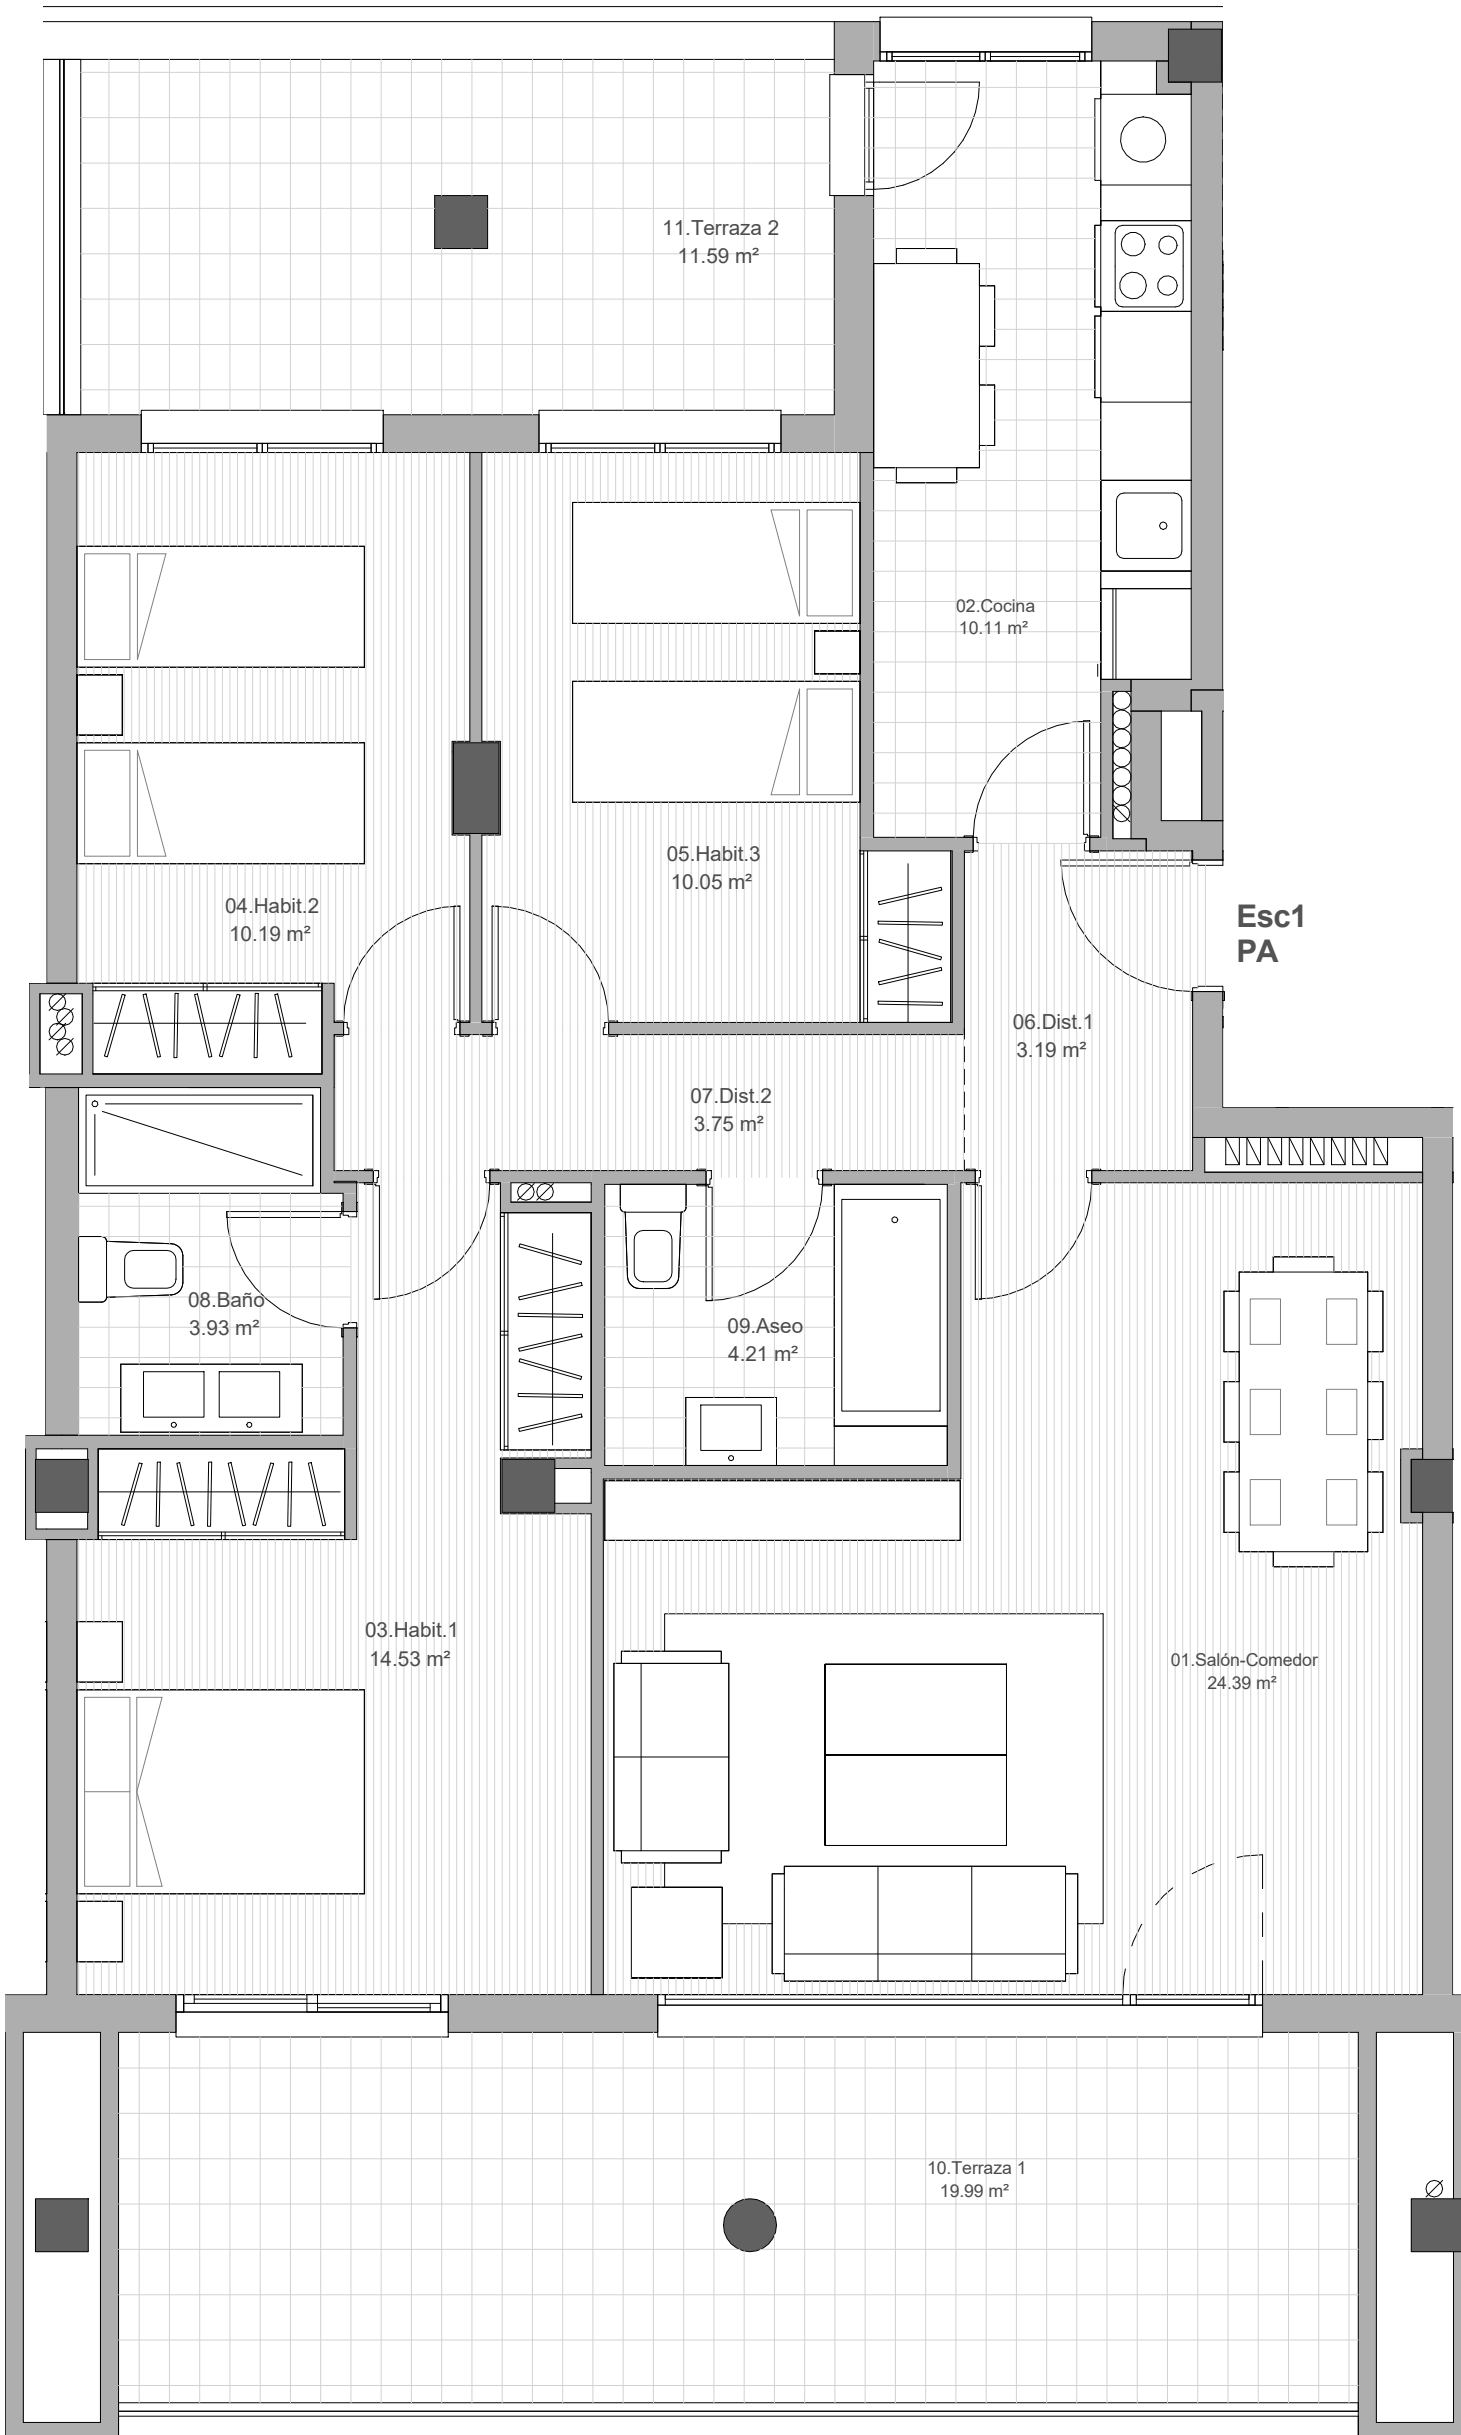

EMPLAZAMIENTO

DATOS DE VIVIENDA

ESCALERA	1
VIVIENDA	PA
PLANTA	2º a 7º
ESCALA:	1:50

SUPERFICIES DE VIVIENDA

SUPERFICIES ÚTILES Planta 2º a 7º Esc1_PA	
01. Salón-Comedor	24.39
02. Cocina	10.11
03. Habit. 1	14.53
04. Habit. 2	10.19
05. Habit. 3	10.05
06. Dist. 1	3.19
07. Dist. 2	3.75
08. Baño	3.93
09. Aseo	4.21
10. Terraza 1	19.99
11. Terraza 2	11.59
Total	115.93