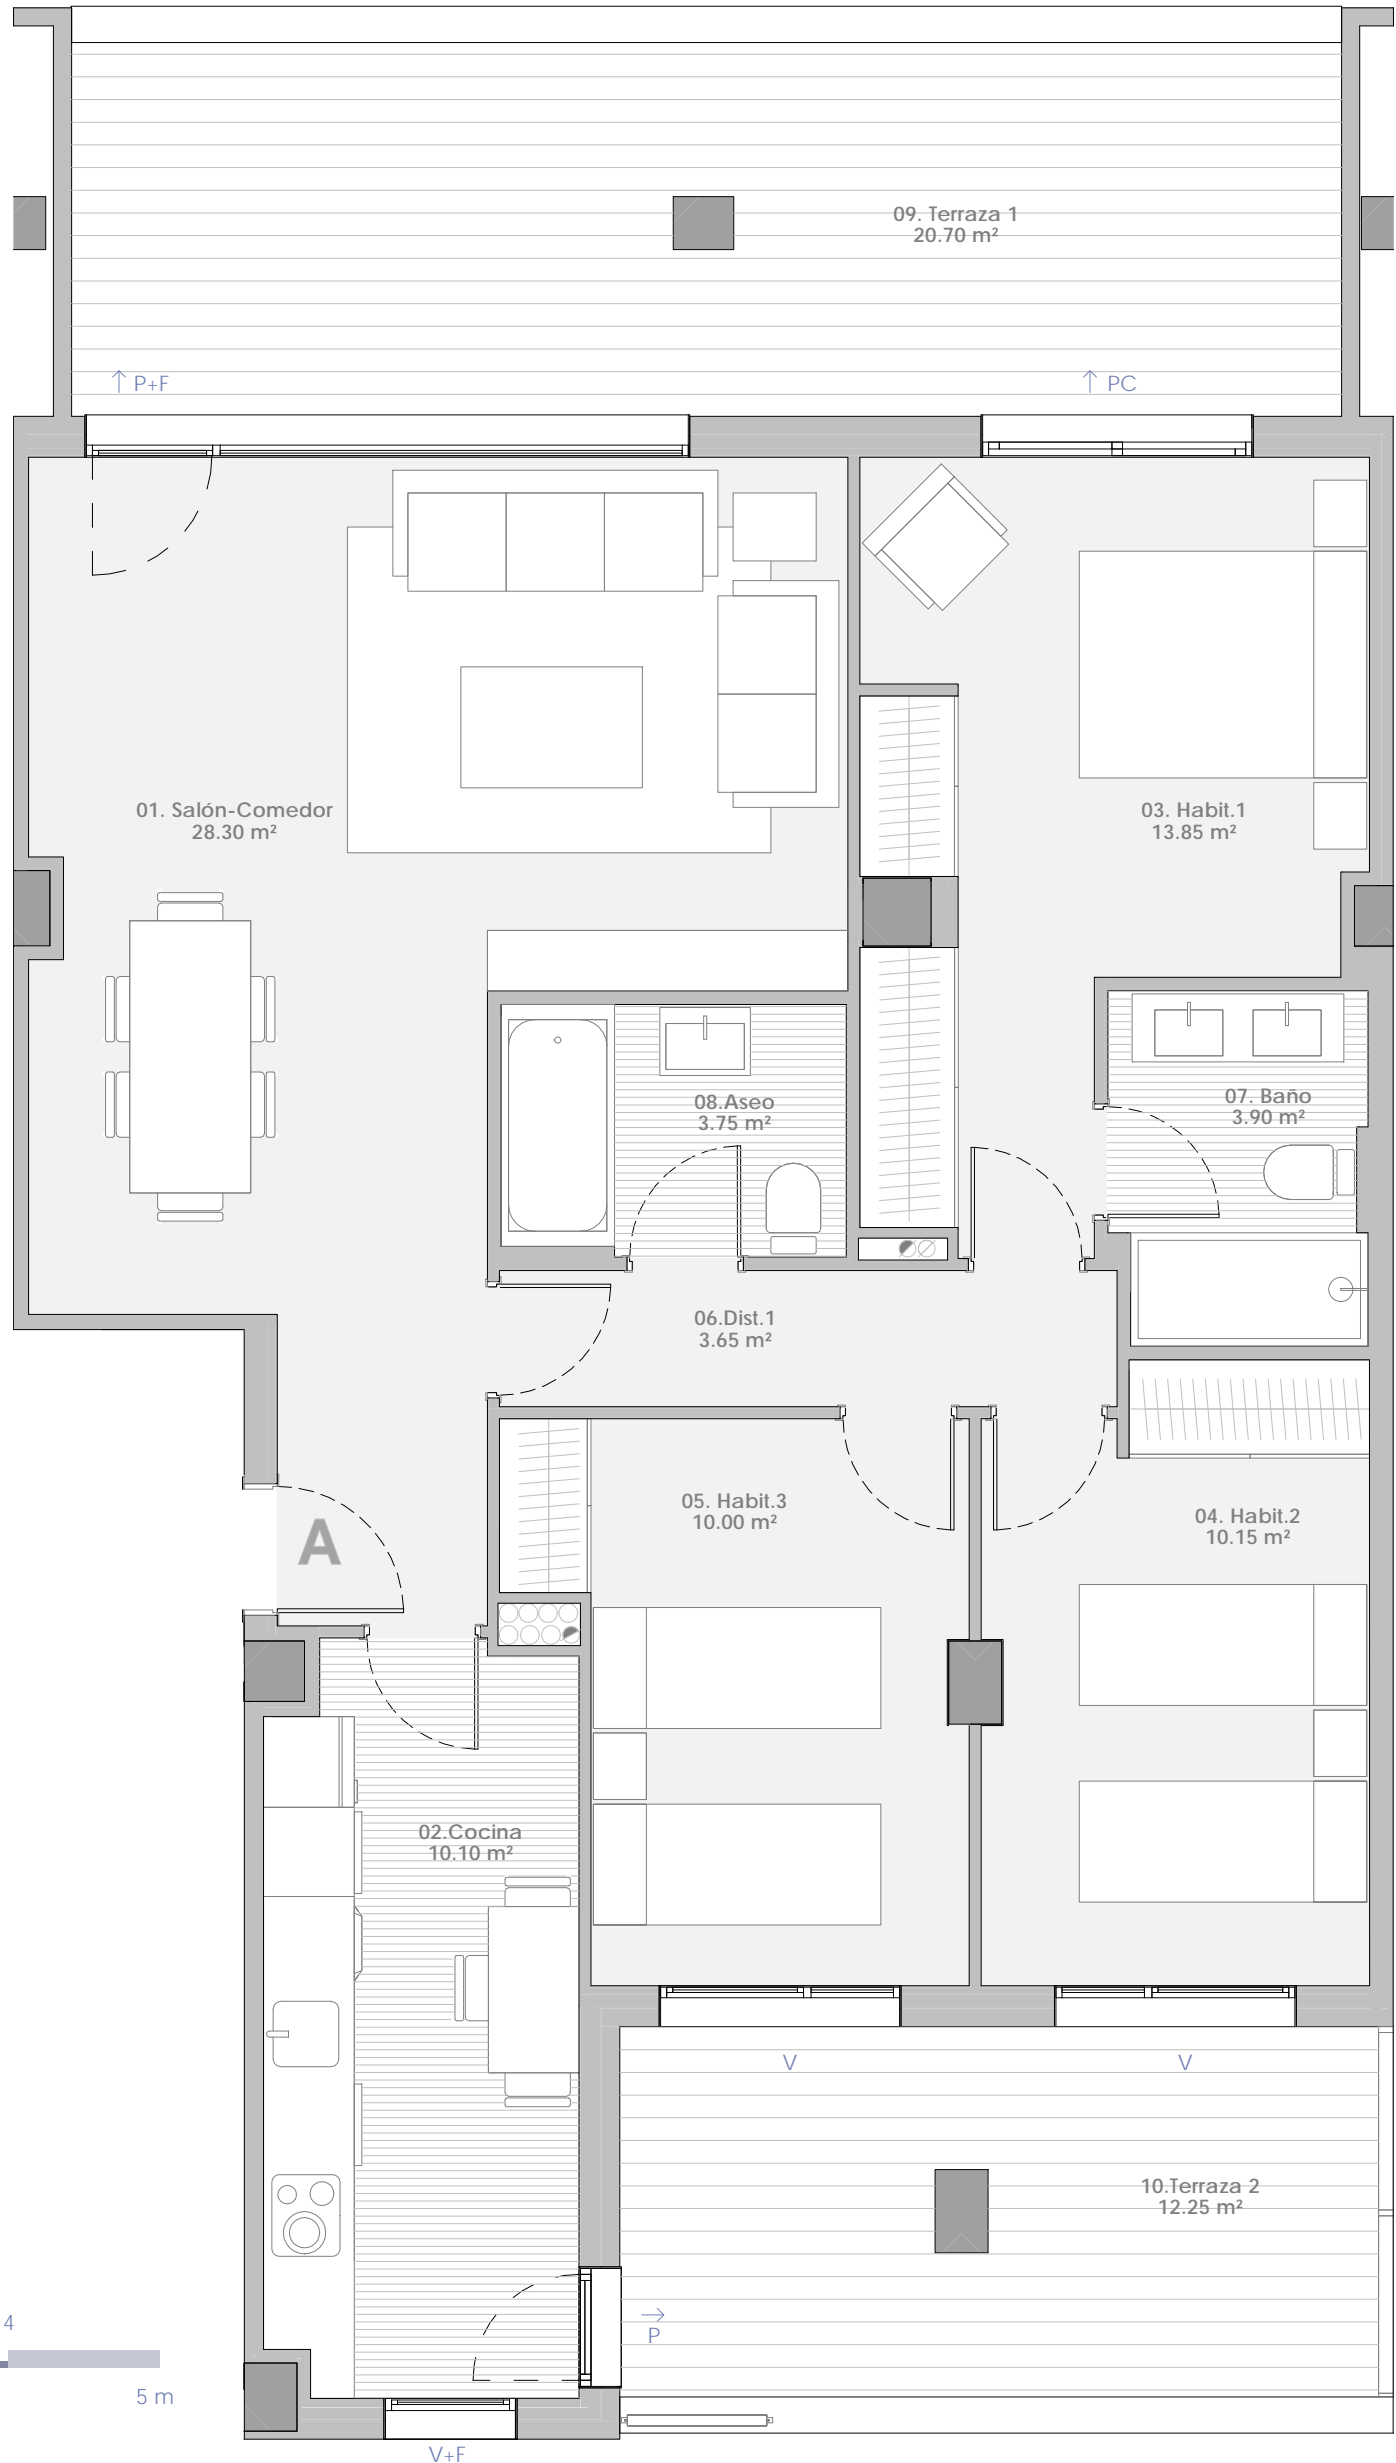

ESCALERA	3
VIVIENDA	PA
PLANTA	1ª a 7ª
ESCALA:	1:50

01. Salón-Comedor	28.30 m <sup>2</sup>
02. Cocina	10.10 m <sup>2</sup>
03. Habit.1	13.85 m <sup>2</sup>
04. Habit.2	10.15 m <sup>2</sup>
05. Habit.3	10.00 m <sup>2</sup>
06. Dist.1	3.65 m <sup>2</sup>
07. Baño	3.90 m <sup>2</sup>
08. Aseo	3.75 m <sup>2</sup>
09. Terraza 1	20.70 m <sup>2</sup>
10. Terraza 2	12.25 m <sup>2</sup>
<b>Total</b>	<b>116.65 m<sup>2</sup></b>

- Salida a terraza
- P Puerta
- PC Puerta corredera
- P+F Puerta practicable+fijo
- V Ventana practicable
- V+F Ventana practicable+fijo